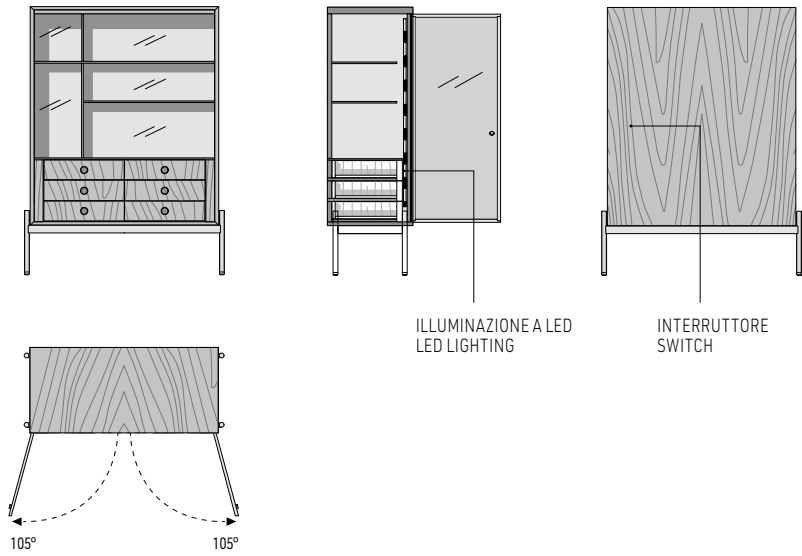

CONTENITORE VERTICALE | VERTICAL CABINET

MISURE INTERNE | INTERNAL MEASUREMENTS

N. 6 cassetti che scorrono su guide a estrazione totale con chiusura Blumotion.

Portata massima per cassetto Kg. 30.

Spazio utile interno cassetti
cm 36x26 H6

N. 6 drawers that glide on fully extractable guides with Blumotion soft-close system.
Maximum load per drawer is 30 Kg.

Drawers internal dimension
cm 36x26 H6