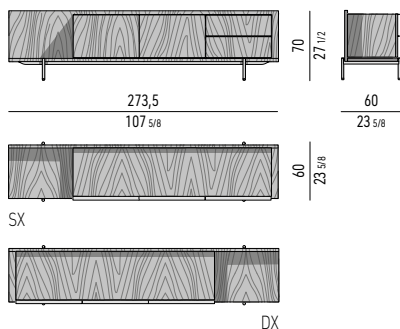

CONTENITORE DINING LOW | DINING LOW SIDEBORD _ FEET CM 22

STRUTTURA IN PALISSANDRO SANTOS | PALISANDER SANTOS STRUCTURE

ELEMENTO CONTENITORE IN **PALISSANDRO SANTOS**
PALISANDER SANTOS STORAGE ELEMENT