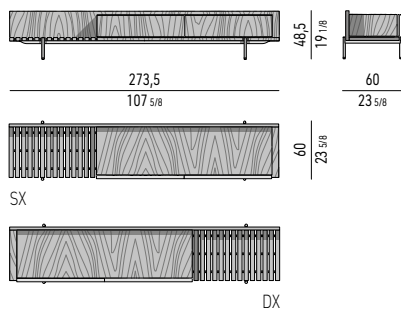

CONTENITORE LIVING/TV | LIVING/TV SIDEBOARD

STRUTTURA IN PALISSANDRO SANTOS | PALISANDER SANTOS STRUCTURE

ELEMENTO CONTENITORE IN **PALISSANDRO SANTOS**
PALISANDER SANTOS STORAGE ELEMENT