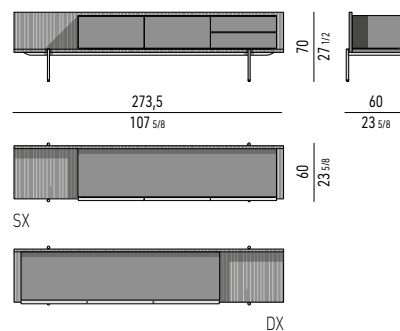

MISURE INTERNE | INTERNAL MEASUREMENTS

VASSOIO PORTAPOSATE | CUTLERY TRAY: CM 51X36 H3,5

Scoperto grande | big section: cm 49,5x8,5 H2,5
Scoperto piccolo | small section: cm 24,5x8 H2,5

Nr. 4 cassetti che scorrono su guide a estrazione totale con chiusura Blumotion.
Portata massima per cassetto Kg 30;
Nr. 1 vassoio portaposate in cuoio color Nero dotato di divisori, riposto nel cassetto (C).