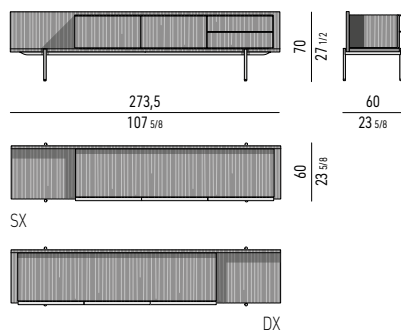

STRUTTURA IN FRASSINO | ASH STRUCTURE

ELEMENTO CONTENITORE IN FRASSINO ASH STORAGE ELEMENT