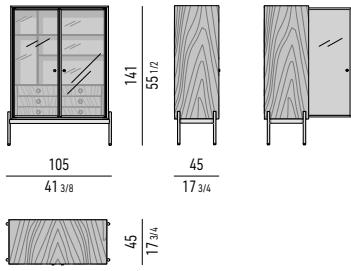

MISURE INTERNE | INTERNAL MEASUREMENTS

Nr. 2 cassetti che scorrono su guide a estrazione totale con chiusura Blumotion.
Portata massima per cassetto Kg 30.

Spazio utile interno cassetti
cm 80x36 H11

Nr. 2 drawers that glide on fully extractable guides with Blumotion soft-close system.
Maximum load per drawer is 30 Kg.

Drawers internal dimension
cm 80x36 H11

CONTENITORE VERTICALE | VERTICAL CABINET

MISURE INTERNE | INTERNAL MEASUREMENTS

N. 6 cassetti che scorrono su guide a estrazione totale con chiusura Blumotion.

Portata massima per cassetto Kg. 30.