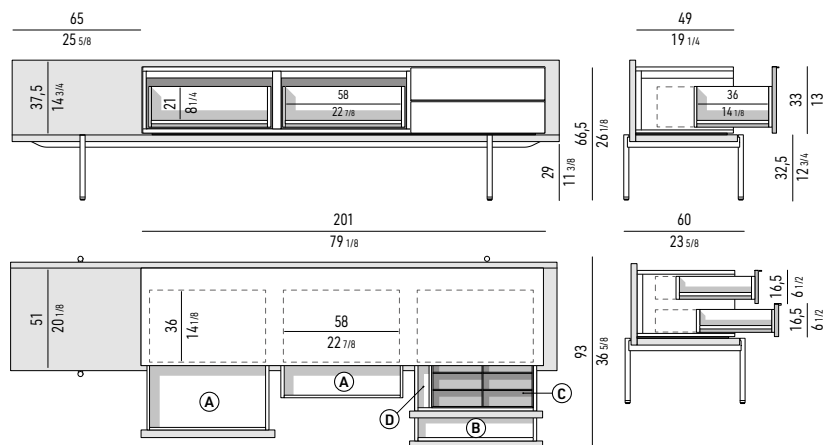

MISURE INTERNE | INTERNAL MEASUREMENTS

VASSOIO PORTAPOSATE | CUTLERY TRAY: CM 51X36 H3,5

Scoperto grande | big section: cm 49,5x8,5 H2,5
Scoperto piccolo | small section: cm 24,5x8 H2,5

Nr. 4 cassetti che scorrono su guide a estrazione totale con chiusura Blumotion.
Portata massima per cassetto Kg 30;
Nr. 1 vassoio portaposate in cuoio color Nero dotato di divisori, riposto nel cassetto (C).