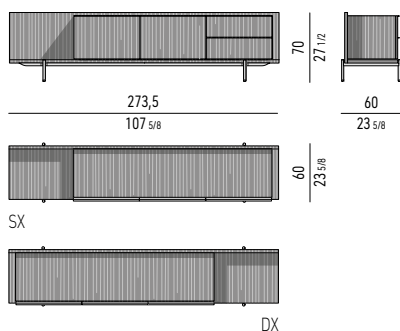

STRUTTURA IN FRASSINO | ASH STRUCTURE

ELEMENTO CONTENITORE IN **FRASSINO**
ASH STORAGE ELEMENT