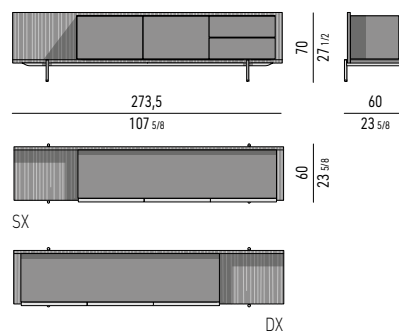

Internal dimension

Drawers (A): cm 58x36 H21
Drawer (B): cm 58x36 H8
Compartment (D): cm 5,5x36 H8

CONTENITORE DINING LOW | DINING LOW SIDEBORD _ FEET CM 22

STRUTTURA IN PALISSANDRO SANTOS | PALISANDER SANTOS STRUCTURE

MISURE INTERNE | INTERNAL MEASUREMENTS

VASSOIO PORTAPOSATE | CUTLERY TRAY: CM 51X36 H3,5

Scomparto grande | big section: cm 49,5x8,5 H2,5
Scomparto piccolo | small section: cm 24,5x8 H2,5

Nr. 4 cassetti che scorrono su guide a estrazione totale con chiusura Blumotion.
Portata massima per cassetto Kg 30;
Nr. 1 vassoio portaposate in cuoio color Nero dotato di divisori, riposto nel cassetto (C).

Internal dimension

Drawers (A): cm 58x36 H31,5
Drawer (B): cm 58x36 H13
Compartment (D): cm 5,5x36 H11,5

CONTENITORE LIVING/TV | LIVING/TV SIDEBOARD

STRUTTURA IN PALISSANDRO SANTOS | PALISANDER SANTOS STRUCTURE