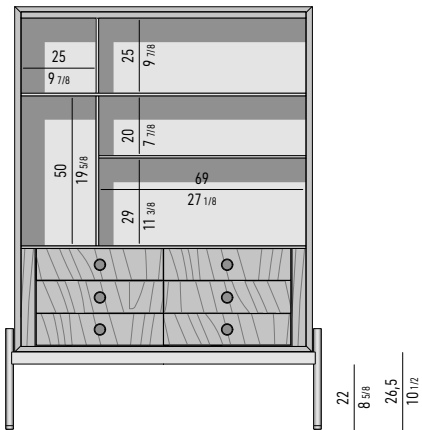

CONTENITORE VERTICALE | VERTICAL CABINET

MISURE INTERNE | INTERNAL MEASUREMENTS

N. 6 cassetti che scorrono su guide a estrazione totale con chiusura Blumotion.

Portata massima per cassetto Kg. 30.

Spazio utile interno cassetti
cm 36x26 H6

N. 6 drawers that glide on fully extractable guides with Blumotion soft-close system.
Maximum load per drawer is 30 Kg.

Drawers internal dimension
cm 36x26 H6