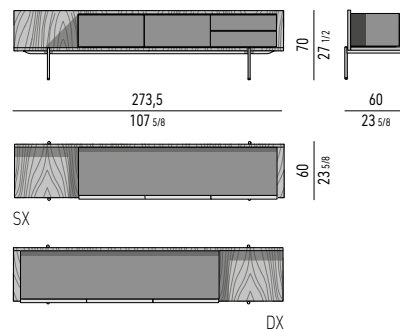

ELEMENTO CONTENITORE LACCATO LUCIDO GLOSSY LACQUERED STORAGE ELEMENT