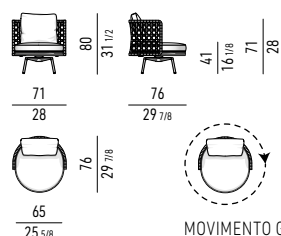

## POLTRONA | ARMCHAIR

VERSIONE **FISSA** / VERSIONE **GIREVOLE**  
**FIXED VERSION** / **SWIVEL VERSION**

MOVIMENTO GIREVOLE 360°  
 360° SWIVEL MOVEMENT