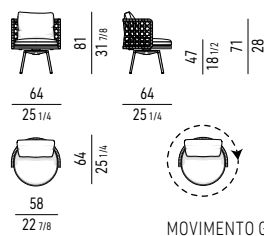

## POLTRONA | ARMCHAIR

VERSIONE **FISSA** / VERSIONE **GIREVOLE**  
**FIXED VERSION** / **SWIVEL VERSION**

MOVIMENTO GIREVOLE 360°  
 360° SWIVEL MOVEMENT

## POLTRONCINA LOUNGE | LOUNGE LITTLE ARMCHAIR

VERSIONE **FISSA** / VERSIONE **GIREVOLE**  
**FIXED VERSION** / **SWIVEL VERSION**

MOVIMENTO GIREVOLE 360°  
 360° SWIVEL MOVEMENT

## POLTRONCINA DINING | DINING LITTLE ARMCHAIR

VERSIONE **FISSA** / VERSIONE **GIREVOLE**  
**FIXED VERSION** / **SWIVEL VERSION**

MOVIMENTO GIREVOLE 360°  
 360° SWIVEL MOVEMENT