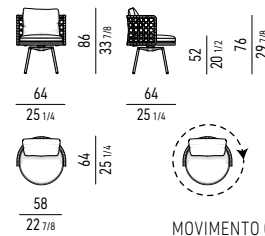

## POLTRONA | ARMCHAIR

VERSIONE **FISSA** / VERSIONE **GIREVOLE**  
**FIXED VERSION** / **SWIVEL VERSION**

MOVIMENTO GIREVOLE 360°  
 360° SWIVEL MOVEMENT

## POLTRONCINA LOUNGE | LOUNGE LITTLE ARMCHAIR

VERSIONE **FISSA** / VERSIONE **GIREVOLE**  
**FIXED VERSION** / **SWIVEL VERSION**

MOVIMENTO GIREVOLE 360°  
 360° SWIVEL MOVEMENT

## POLTRONCINA DINING | DINING LITTLE ARMCHAIR

VERSIONE **FISSA** / VERSIONE **GIREVOLE**  
**FIXED VERSION** / **SWIVEL VERSION**

MOVIMENTO GIREVOLE 360°  
 360° SWIVEL MOVEMENT